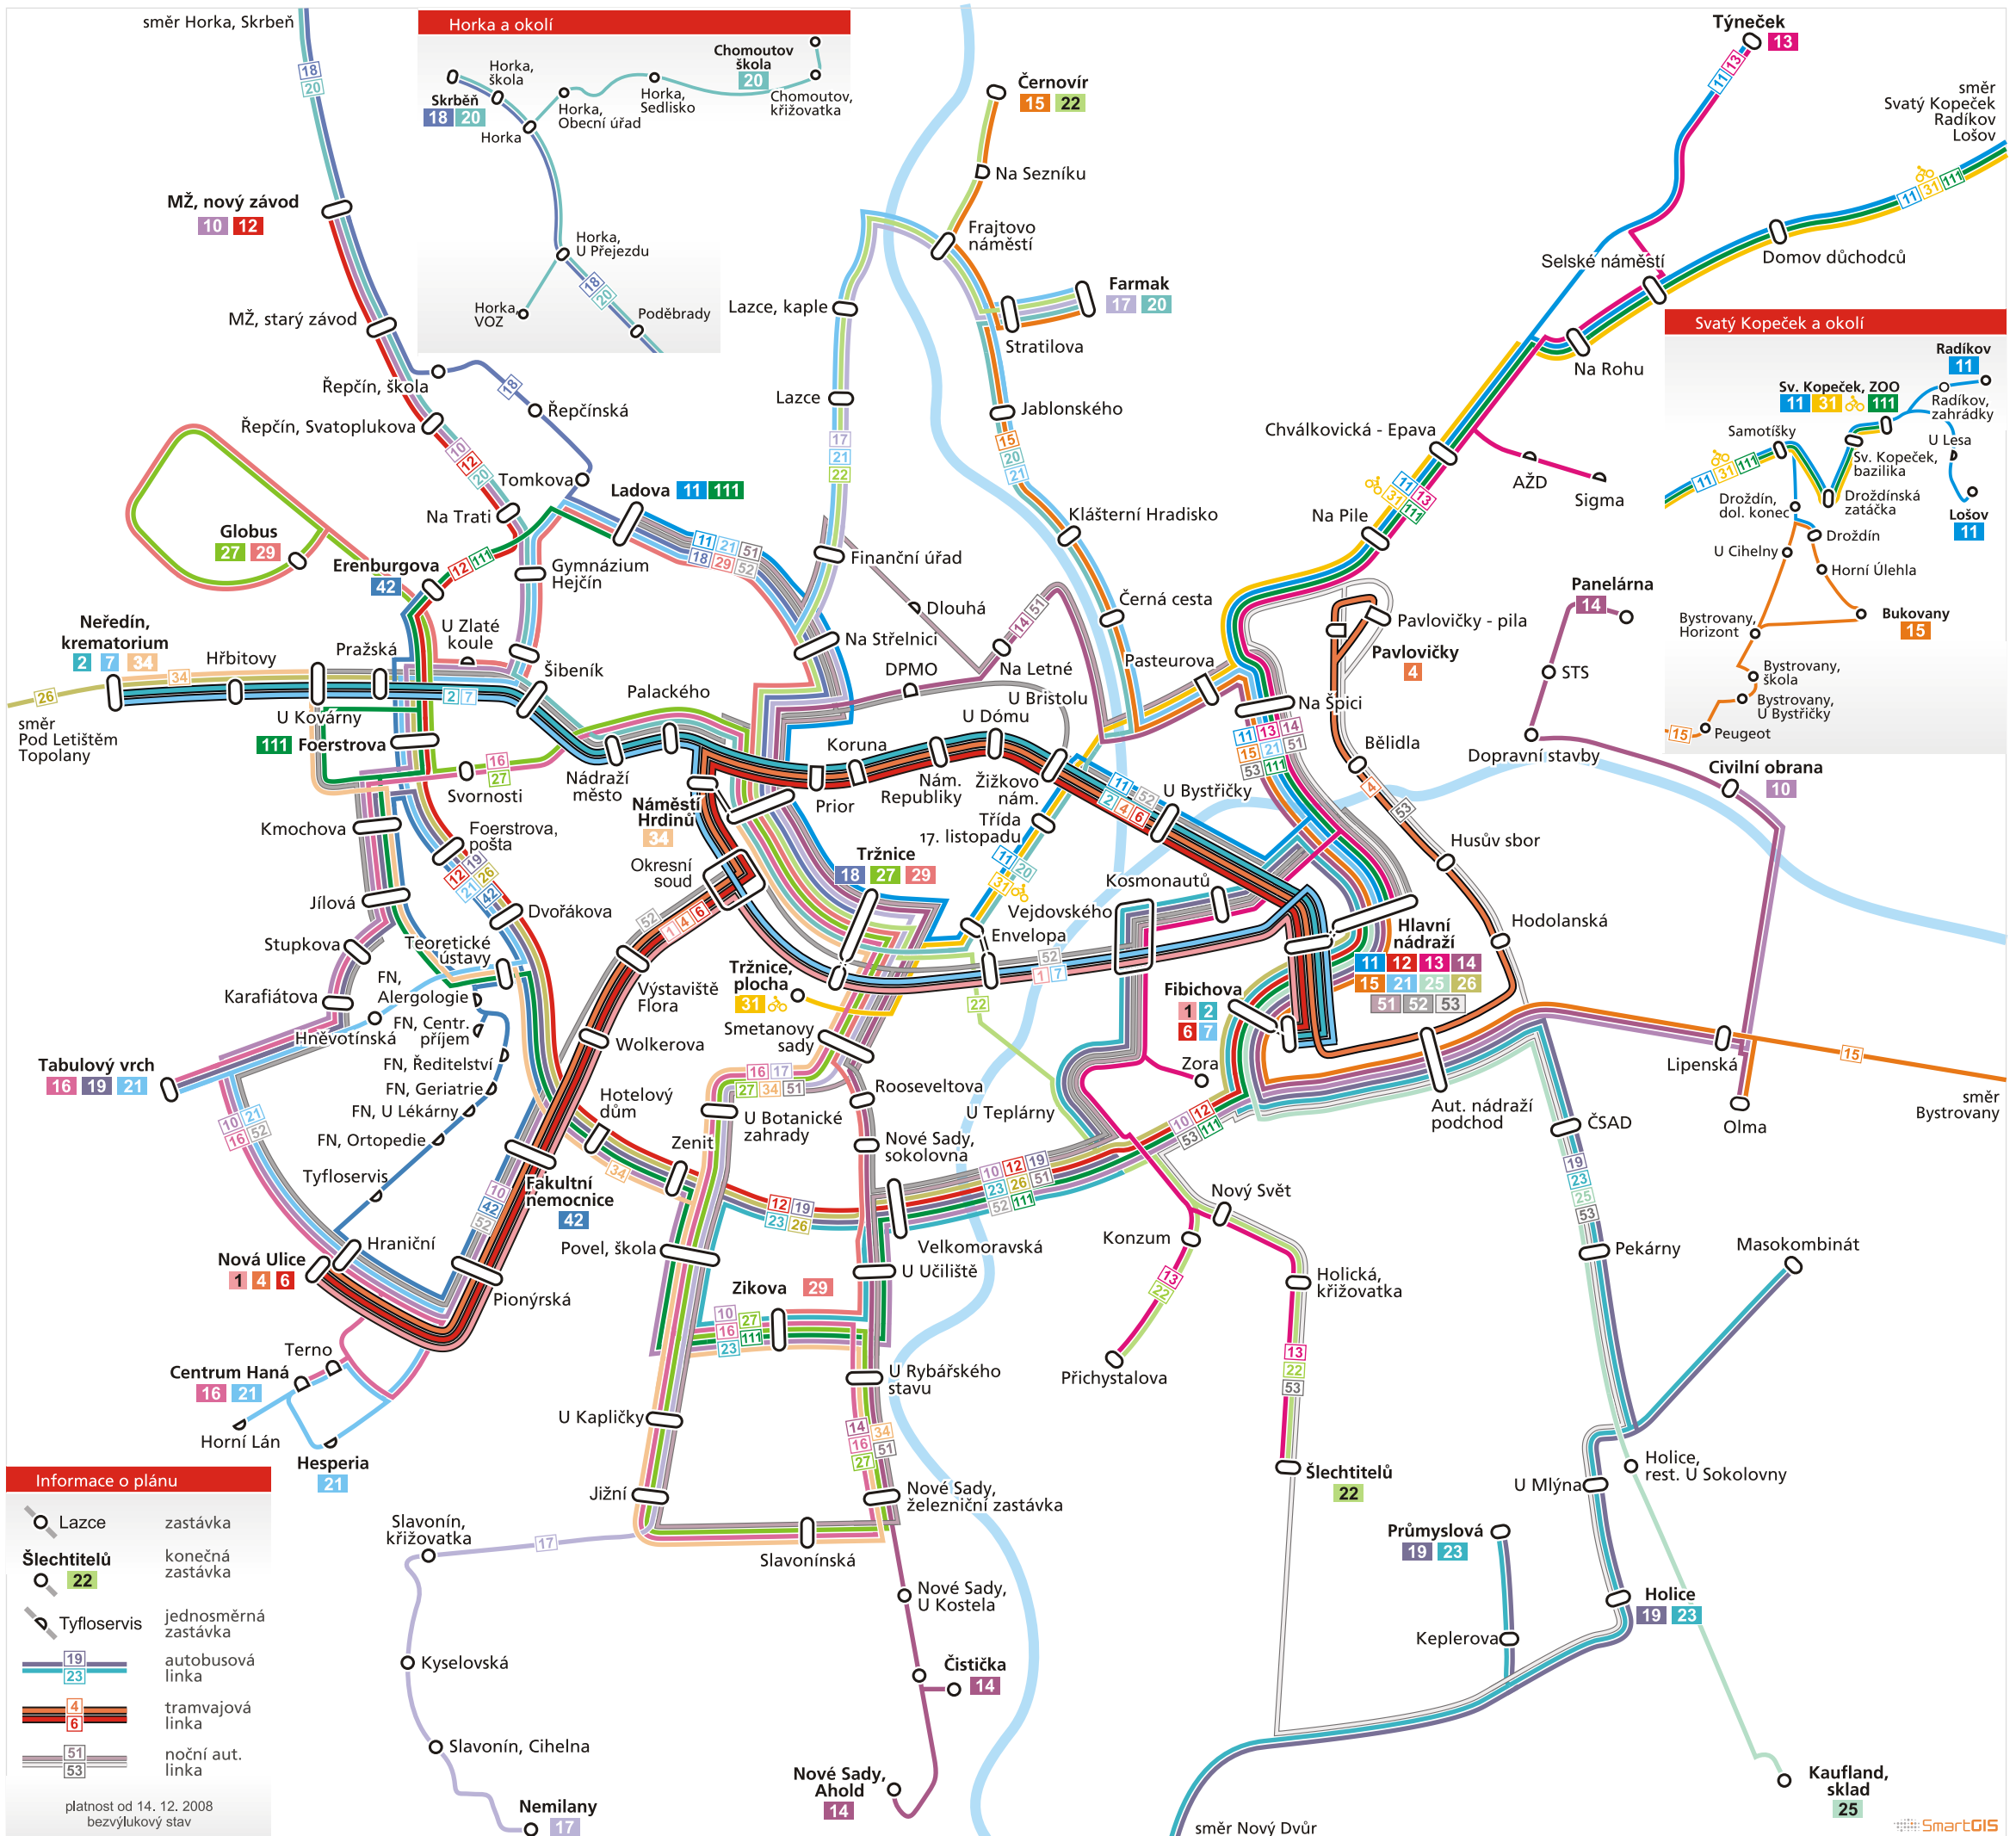

CENTRUM OLOMOUCE A OKOLÍ

SCHÉMA SÍTĚ MHD v zóně 71 Integrovaného dopravního systému Olomouckého kraje

Informace o plánu

	Lazce zastávka
	Šlechtitelů konečná zastávka
	Tyfloservis jednostranná zastávka
	autobusová linka
	tramvajová linka
	noční aut. linka